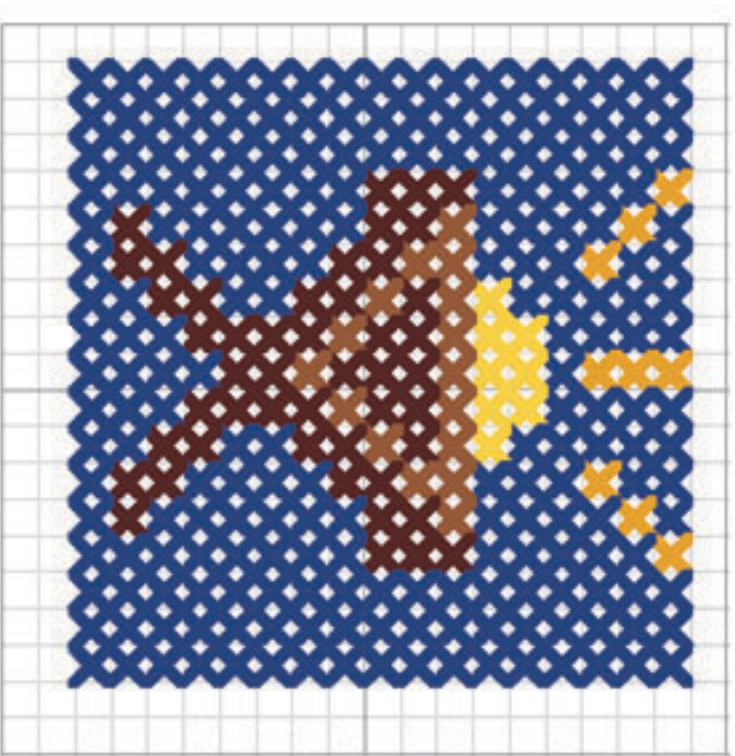

Cross Stitch Christmas Ornament: Cradle

#	Symbol	DMC	ANC	JPC	Description	#Used
1.	▴	782	308	5308	Topaz Dk.	9
2.	T	676	891	----	Old Gold Lt.	8
3.	U	3777	1015	2339	Terra Cotta Vy Dk.	4
4.	+	791	178	7024	Cornflower Blue Vy Dk	209
5.	/	400	351	5349	Mahogany Dk.	16
6.	●	3777	1015	2339	Terra Cotta Vy Dk	43