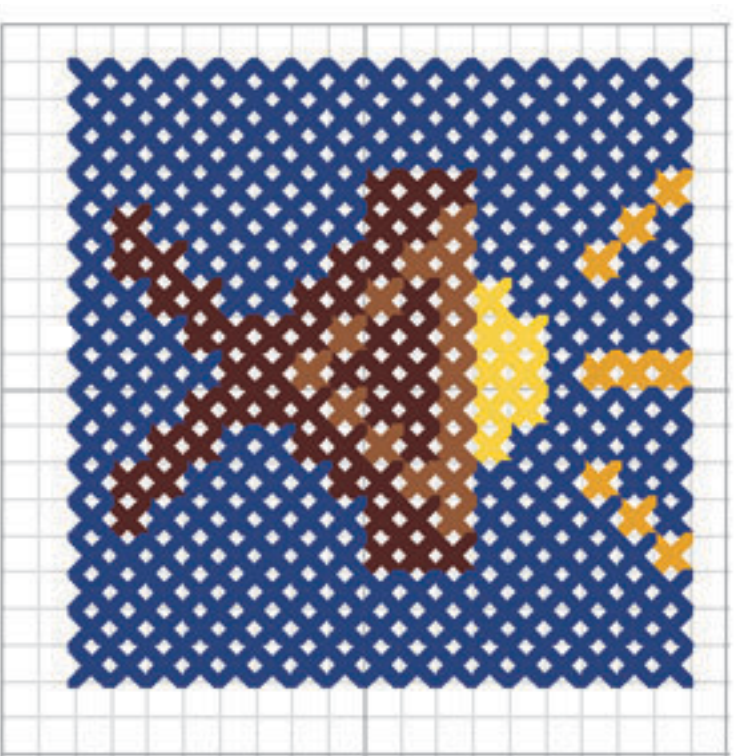

## Cross Stitch Christmas Ornament: Cradle

#	Symbol	DMC	ANC	JPC	Description	#Used
1.	▴	782	308	5308	Topaz Dk.	9
2.	T	676	891	----	Old Gold Lt.	8
3.	U	3777	1015	2339	Terra Cotta Vy Dk.	4
4.	+	791	178	7024	Cornflower Blue Vy Dk	209
5.	/	400	351	5349	Mahogany Dk.	16
6.	●	3777	1015	2339	Terra Cotta Vy Dk	43