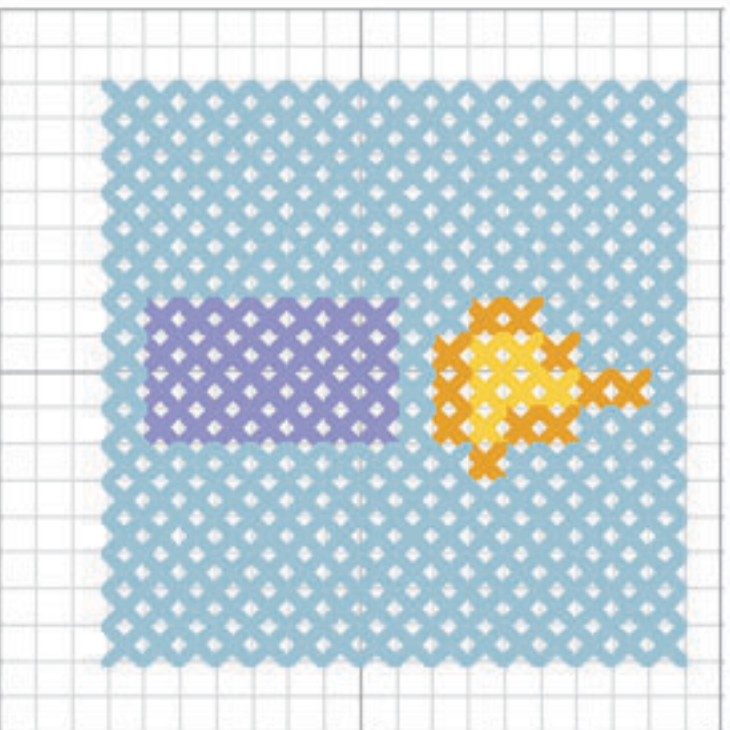

## Cross Stitch Christmas Ornament: Candle

#	Symbol	DMC	ANC	JPC	Description	#Used
1.	▲	782	308	5308	Topaz Dk.	11
2.	T	676	891	----	Old Gold Lt.	6
3.	U	3839	118	7110	Lavender Blue Med	28
4.	+	932	1033	7050	Antique Blue Lt	211