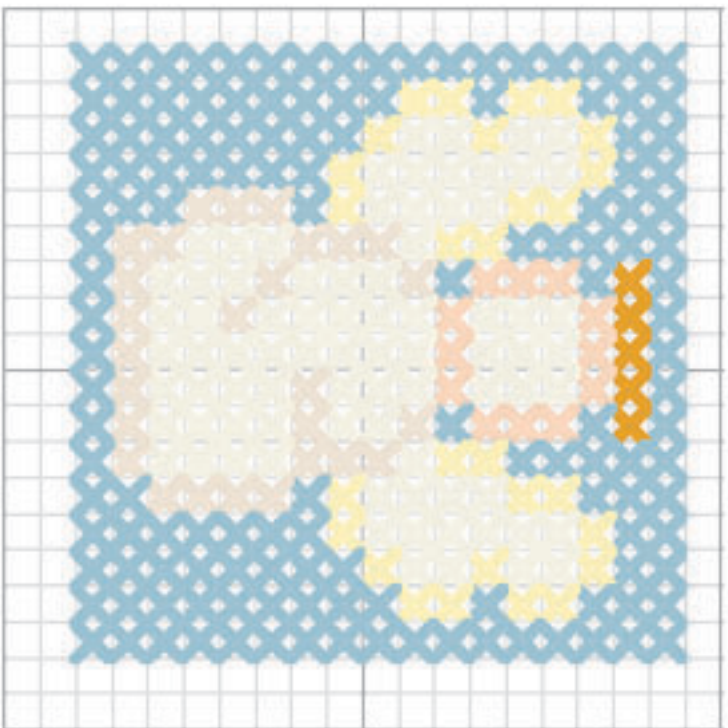

## Cross Stitch Christmas Ornament: Angel

#	Symbol	DMC	ANC	JPC	Description	#Used
1.		782	308	5308	Topaz Dk.	5
2.		3823	386	2386	Ultra Pale Yellow	28
3.		932	1033	7050	Antique Blue Lt	137
4.		945	881	3335	Flesh Med	12
6.		225	1026	3066	Shell Pink U1 Vy Lt	27
7.		746	275	2275	Off White	80