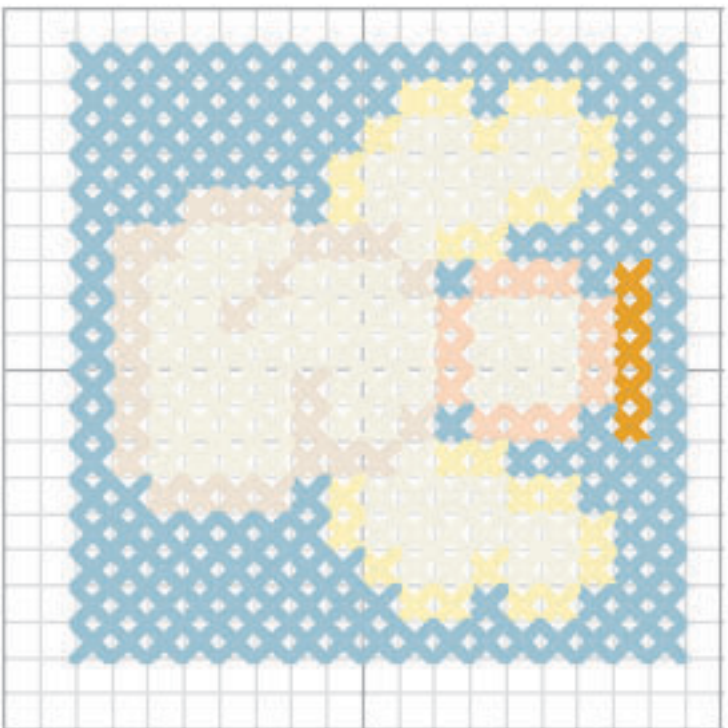

Cross Stitch Christmas Ornament: Angel

#	Symbol	DMC	ANC	JPC	Description	#Used
1.		782	308	5308	Topaz Dk.	5
2.		3823	386	2386	Ultra Pale Yellow	28
3.		932	1033	7050	Antique Blue Lt	137
4.		945	881	3335	Flesh Med	12
6.		225	1026	3066	Shell Pink U1 Vy Lt	27
7.		746	275	2275	Off White	80